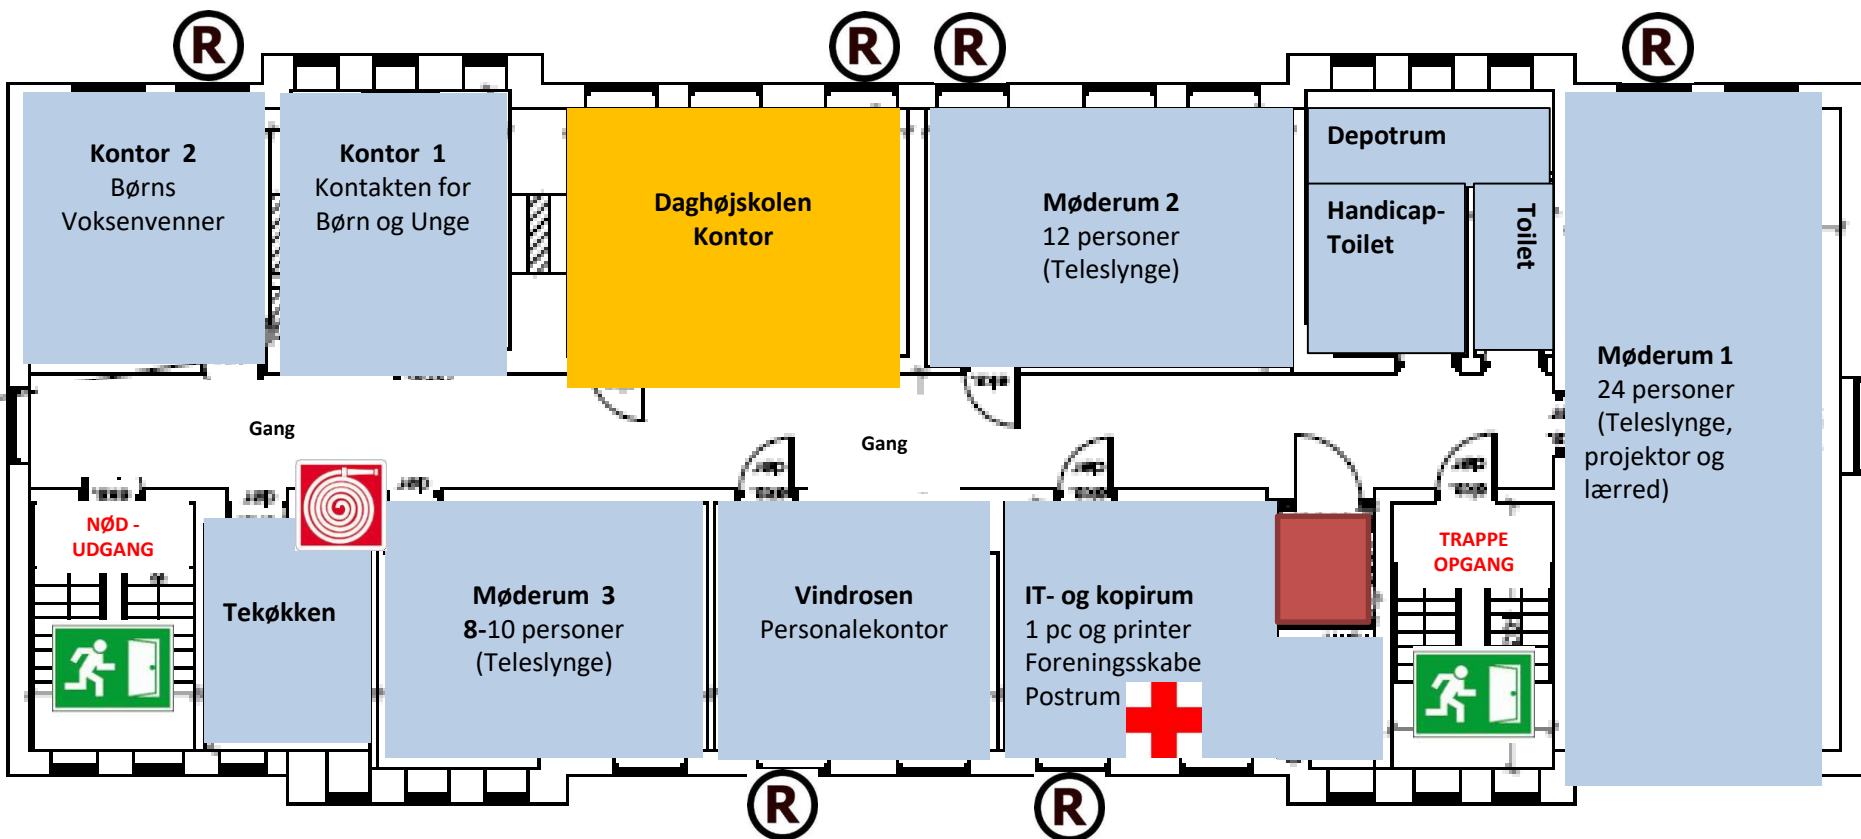

Brandinstruks og lokaleoversigt 1. sal

Elevator

Vindrosens areal

Daghøjskolens areal

Østbo, Exnersgade 4, 6700 Esbjerg
-Rev. 18/10-2018

 Flugtvej  FØRSTEHJÆLPKASSE  BRANDSLANGE  FLUGTVEJ VINDUE