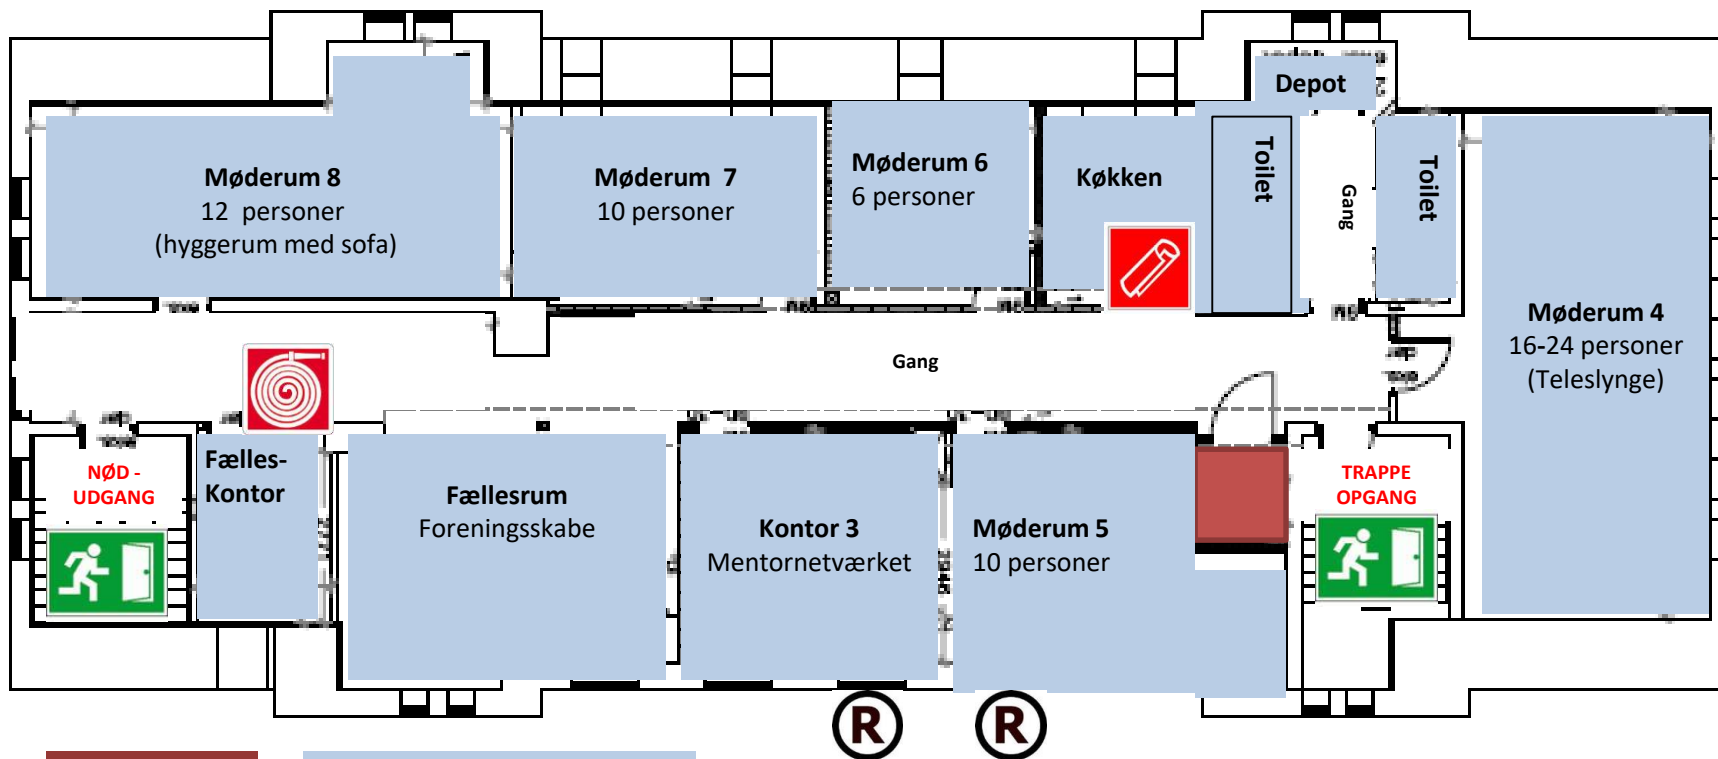

Brandinstruks og lokaleoversigt 2. sal

Elevator

Vindrosens areal

Østbo, Exnersgade 4, 6700 Esbjerg
-Rev. 18/10-2018

Flugtvej

BRANDTÆPPE

BRANDSLANGE

FLUGTVEJ
VINDUE