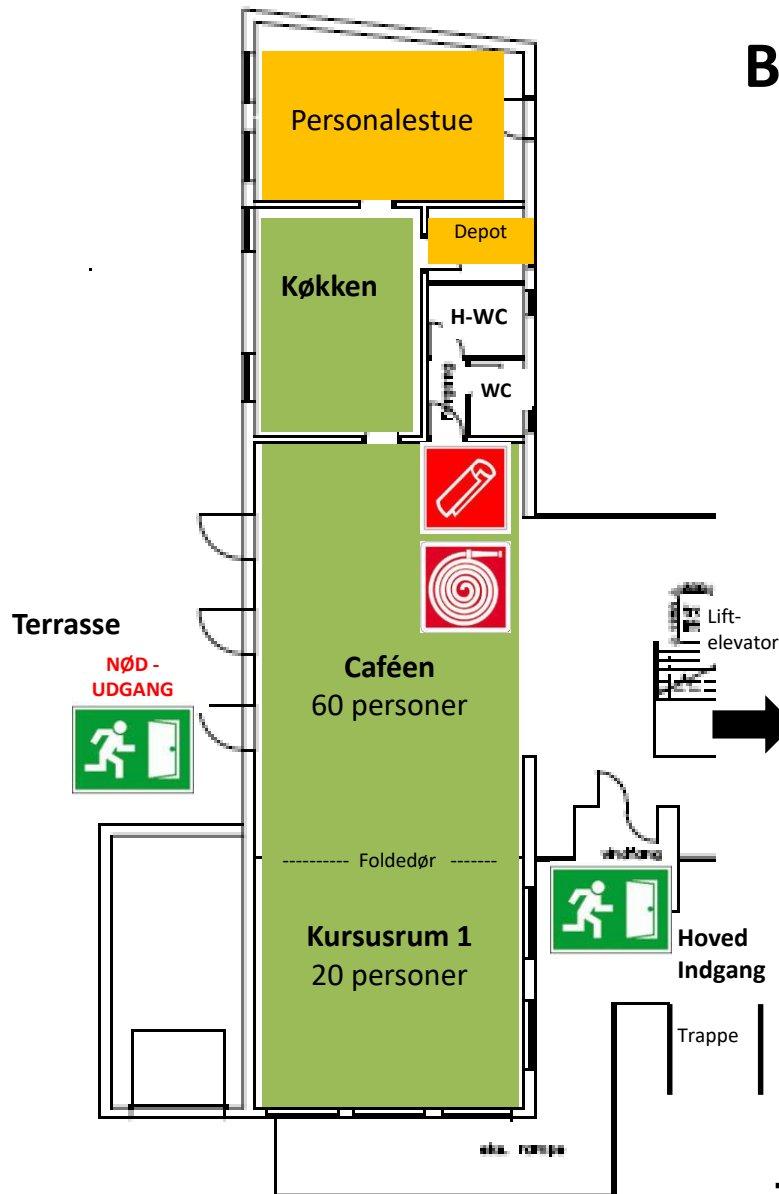

Brandinstruks og lokaleoversigt Cafeen

Daghøjskolens areal

Vindrosen har adgang efter kl. 15 i hverdage og i weekender. Foreninger kan booke caféen til enkelt arrangementer f.eks. Foredrag og kurser.

Daghøjskolens arealer

Flugtvej

Brandtæppe

Brandslange

Indgang til hovedbygning stueetage 1. og 2. sal

Østbo, Exnersgade 4, 6700 Esbjerg

PARKERINGSPLADSER